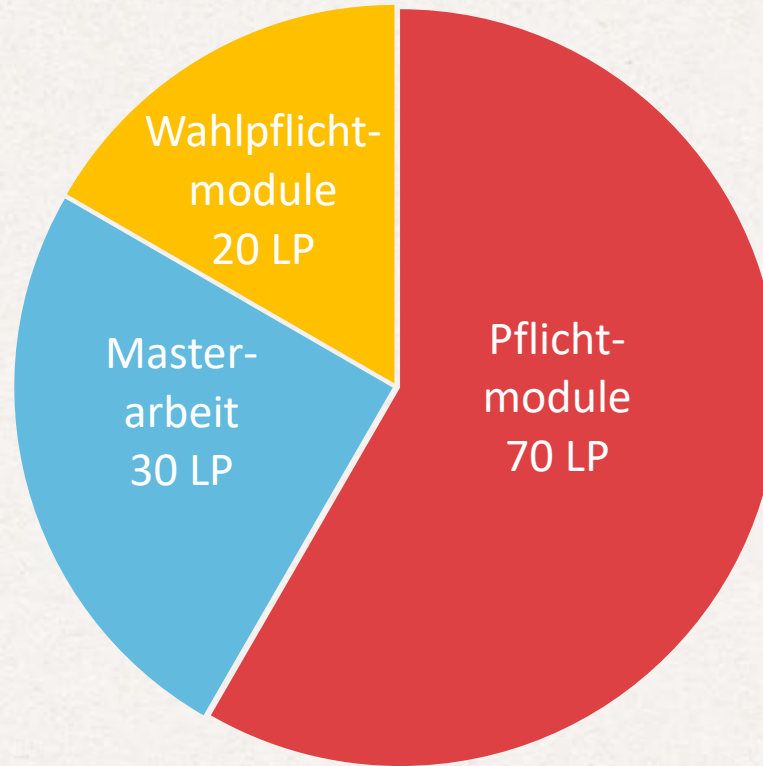

MASTER PHILOSOPHIE

1. Semester	Vier Pflichtmodule , je 15 LP: <i>Jeweils drei Seminare & eine Hausarbeit</i>	
2. Semester	<ul style="list-style-type: none">➤ Gegenwartsphilosophie (GPM)➤ Theoretische Philosophie (TPM)➤ Praktische Philosophie (PPM)➤ Philosophiegeschichte (PGM)	
3. Semester	Ein Pflichtmodul , 10 LP: Masterkolloquium (MK) <i>Zwei Kolloquien (+ eine Präsentation)</i>	Zwei Wahlpflichtmodule (aus 8), 20 LP: <i>Jeweils zwei Seminare & eine Hausarbeit</i> <ul style="list-style-type: none">➤ Ethik und angewandte Ethik (EAM)➤ Kulturphilosophie und Ästhetik (KÄM)➤ Logik, Epistemologie und Sprachphilosophie (LESM)➤ Metaphysik und ihre Geschichte (MGM)➤ Naturphilosophie (NM)➤ Philosophie des Geistes (PDGM)➤ GM Politische Theorie und Ideengeschichte➤ PM Politische Theorie und Ideengeschichte
4. Semester	Masterarbeit , 30 LP	