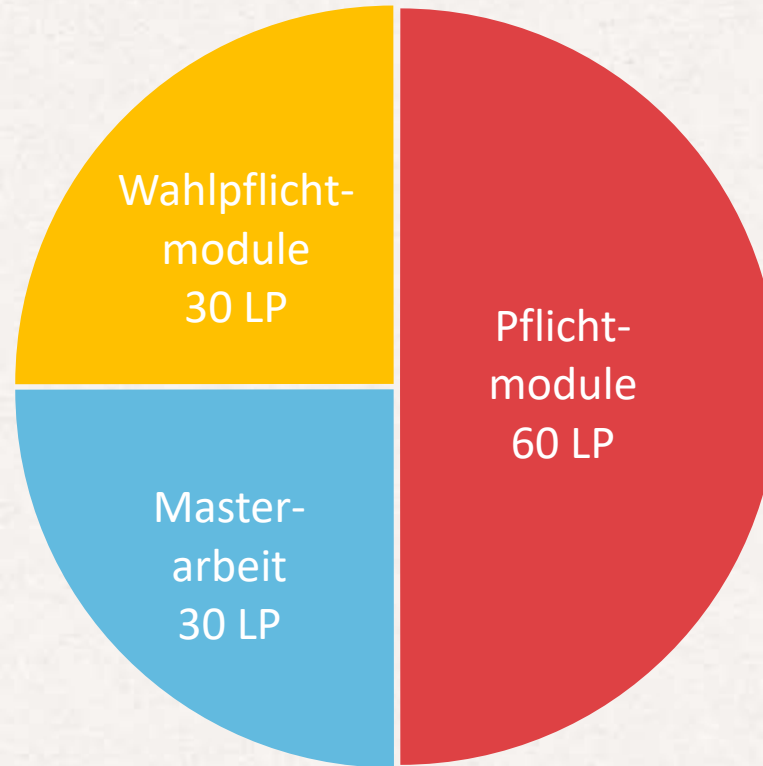

MASTER OF ARTS