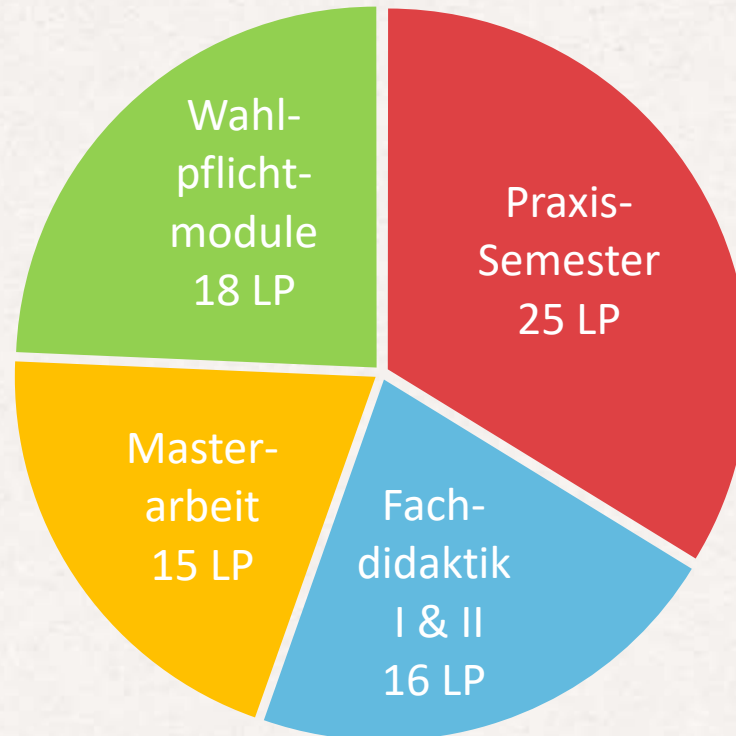

MASTER OF EDUCATION