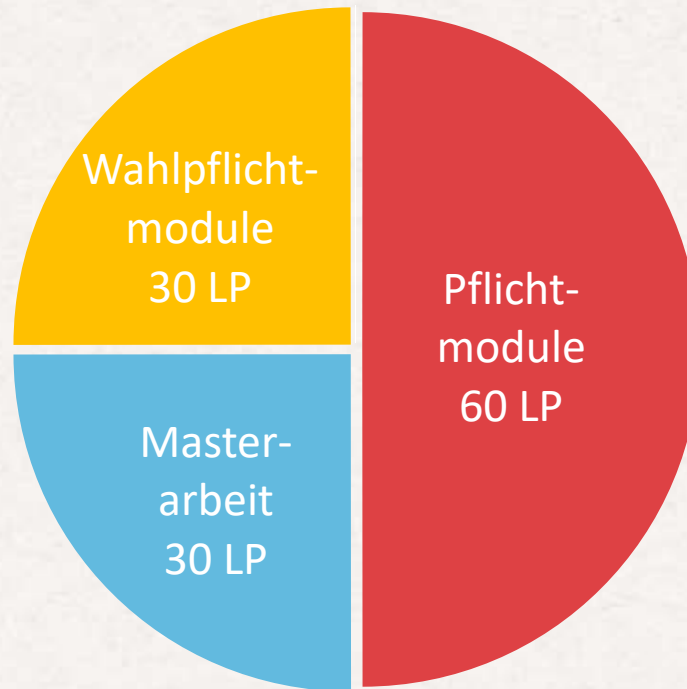

ERASMUS MUNDUS M.A.

Ansprechpartner: Dr. Jens Rometsch
Kontakt: jens.rometsch@uni-bonn.de